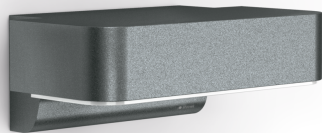

Sensor-LED-Außenleuchte

L 800 SC

anthrazit

EAN 4007841 065690

Art.-Nr. 065690

Maßzeichnung